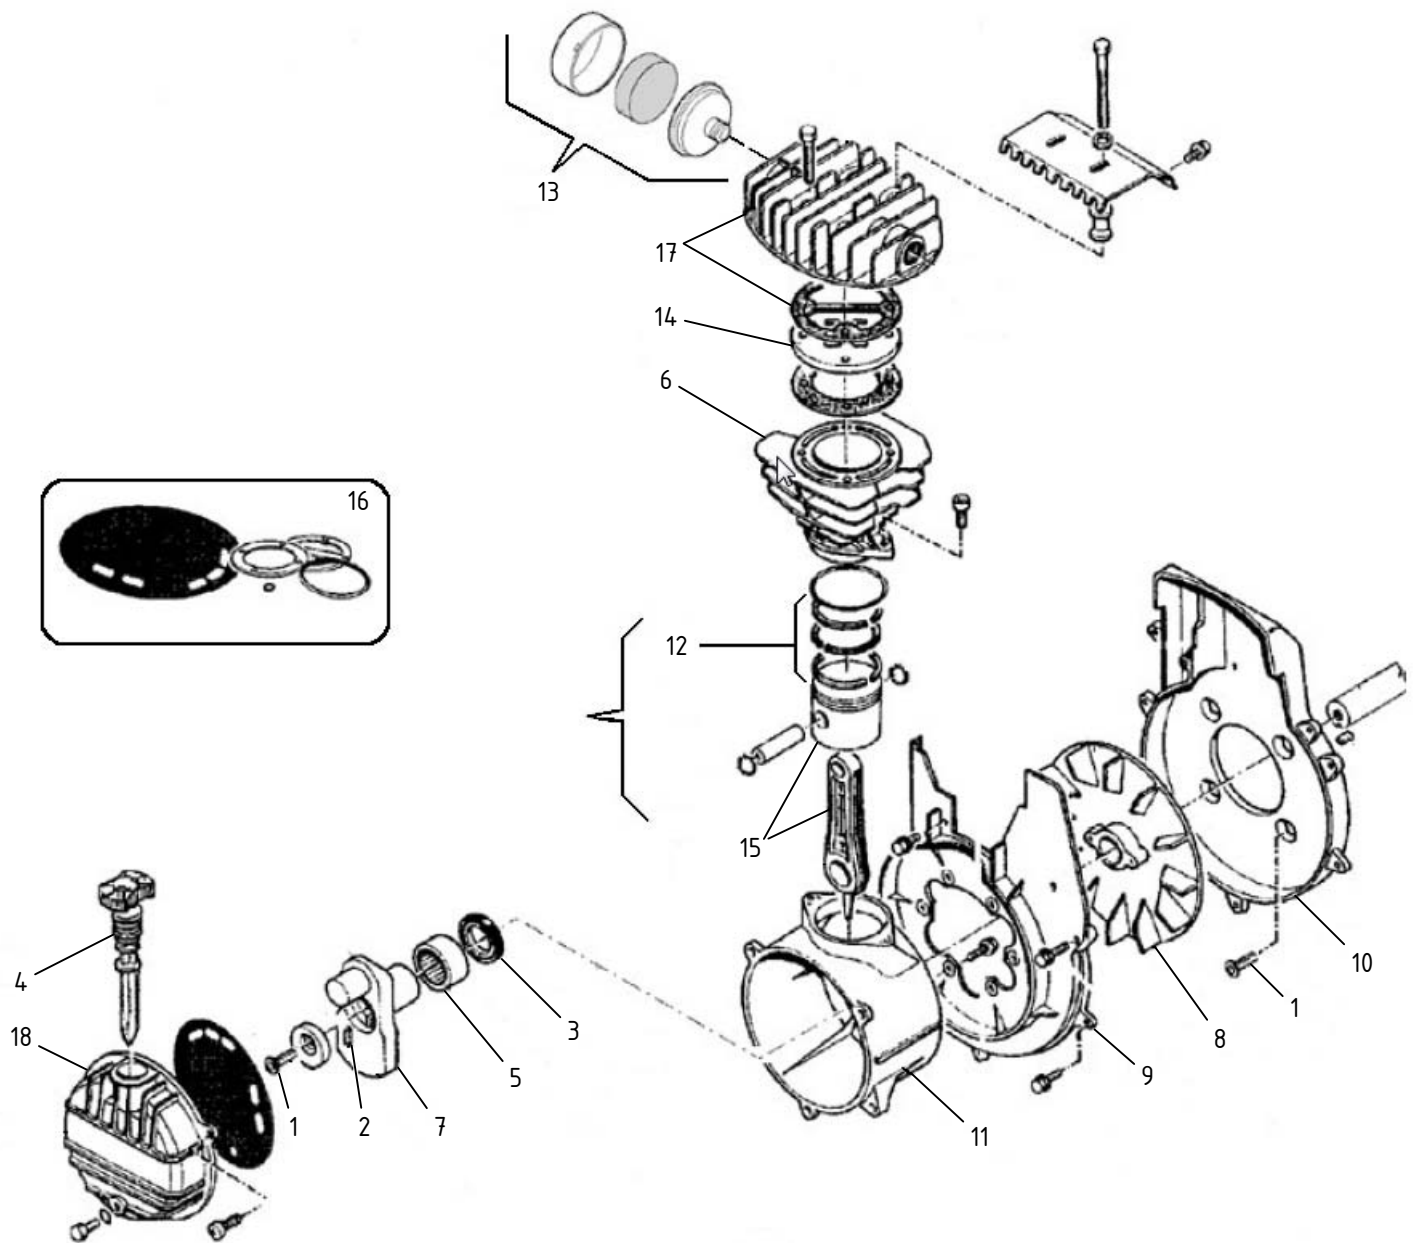

Gruppo pompante MK236 Coassiale - Cod. 0104.0172

CAMPAGNOLA S.r.l - Tav.: 0350.0275 Release / Versione 12

CAMPAGNOLA

UFF. TECNICO RICAMBI - RIPRODUZIONE VIETATA

Gruppo pompante MK236 Coassiale - Cod. 0104.0172

CAMPAGNOLA S.r.l - Tav.: 0350.0275 Release / Versione 12

Pos	Q.tà	Codice	Descrizione
1	5	0106.0376	Vite TSEI 5/16"x3/4"-24 UNF
2	1	0130.0106	Chiavetta con nasetto x Testata MK236
3	1	F010060000	Anello di tenuta
4	1	F012035000	Tappo olio
5	1	F033058000	Cuscinetto
6	1	F116022001	Cilindro
7	1	F116060001	Albero
8	1	F116060002	Ventola
9	1	F116060003	Convogliatore lato gruppo
10	1	F116060004	Convogliatore lato motore
11	1	F116060011	Carter
12	1	F370000270	Kit segmenti
13	1	F9421659	MPK FILTRO TSV 10-12S
14	1	F9433002PCK	Piastra portavalvole
15	1	F9434B44	MPK pistone biella MK 238
16	1	F9434F41	Kit guarnizioni
17	1	F9434G33	MPK TESTA MK238-MK246
18	1	F9434L10	MPK COPERCHIO CARTER